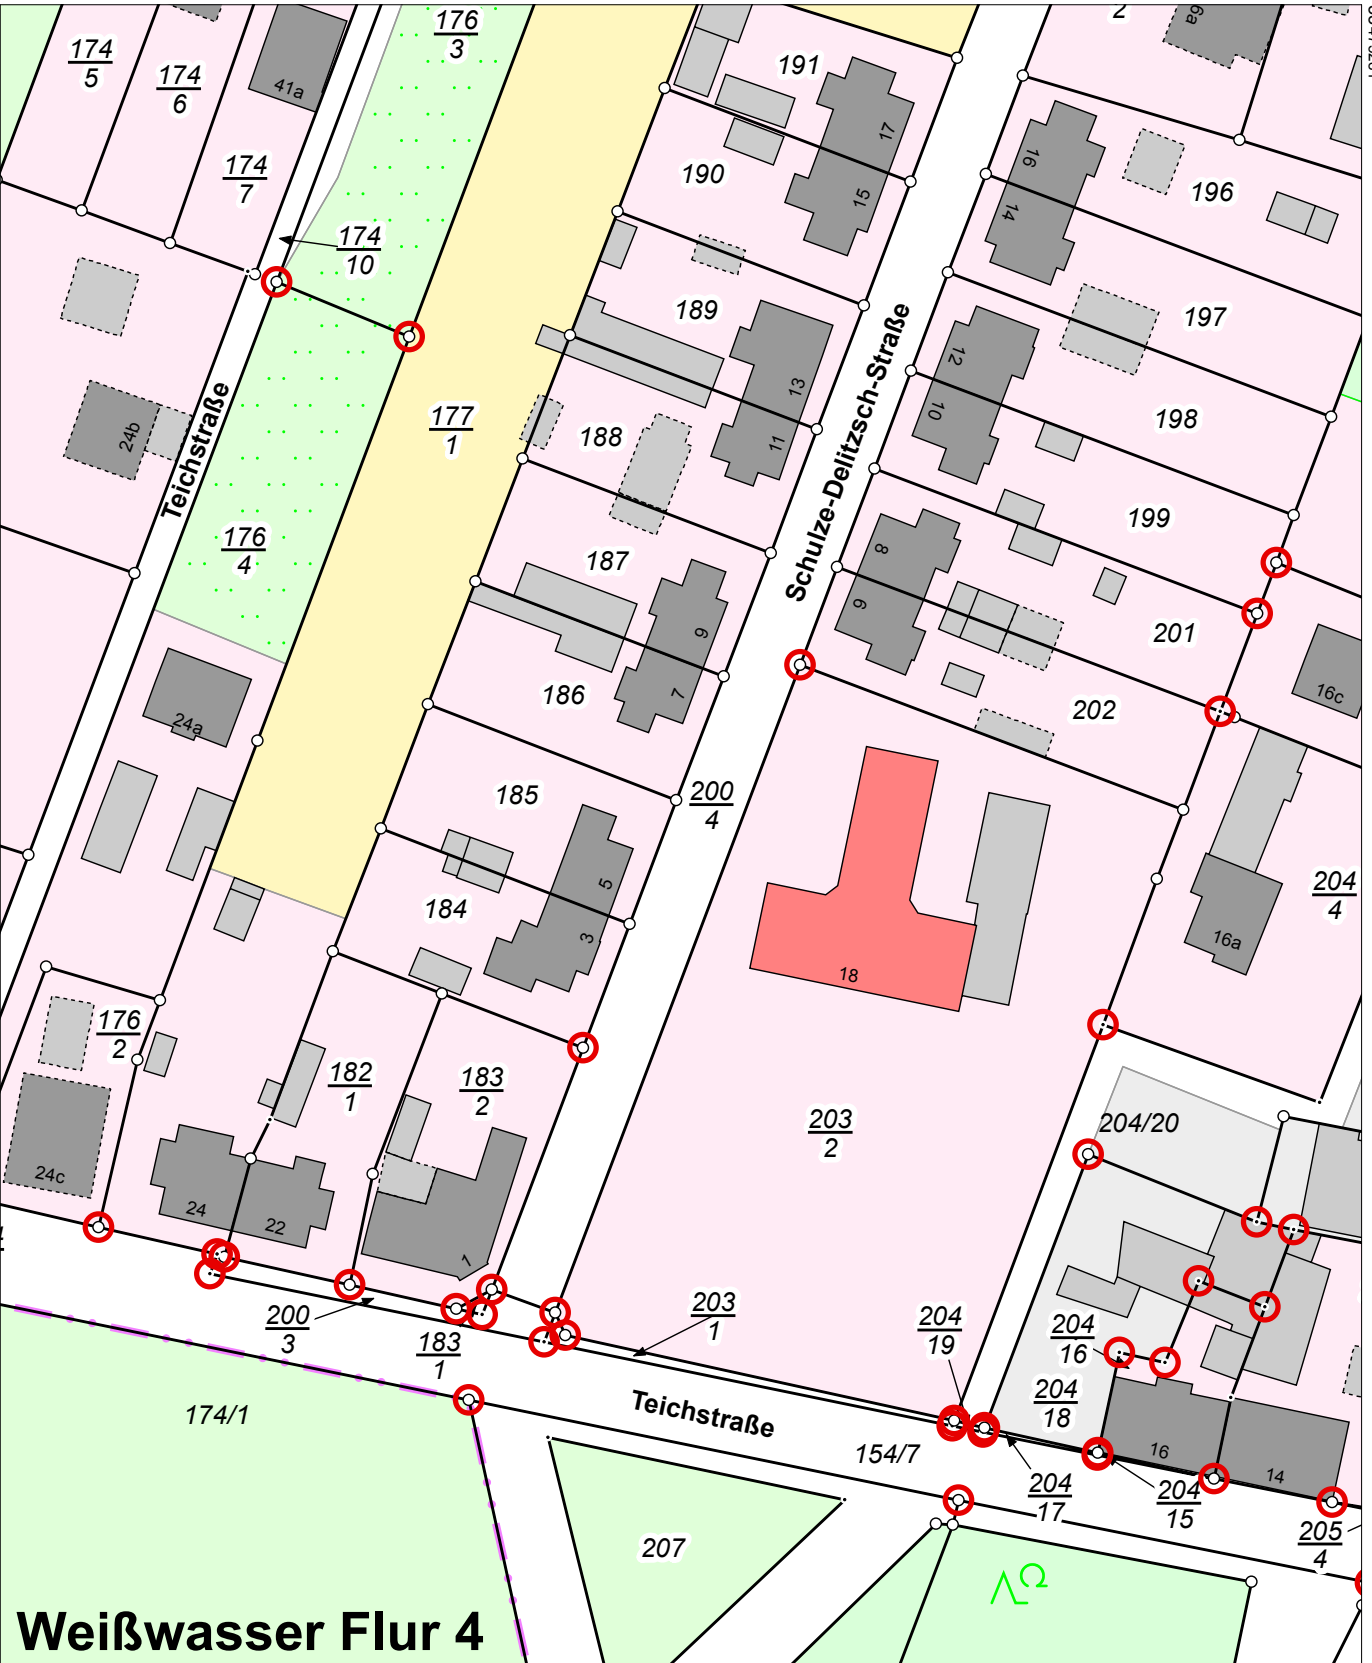

Flurstück: 203/2
Gemarkung: Weißwasser Flur 5 (8456)

Gemeinde: Stadt Weißwasser/O.L.
Kreis: Landkreis Görlitz

Erstellt am 19.06.2014

5706943

Weißwasser Flur 4

5706723

Maßstab 1:1000 Meter

Benutzung der Daten des Liegenschaftskatasters nach Maßgabe von § 13 des Sächsischen Vermessungs- und Katastergesetzes.
Der Auszug aus dem Liegenschaftskataster ist zur Entnahme von Maßen, insbesondere von Grenzmaßen oder Grenzabständen nicht geeignet.
Gefertigt durch: Staatsbetrieb Geobasisinformation und Vermessung Sachsen, Olbrichtplatz 3, 01099 Dresden